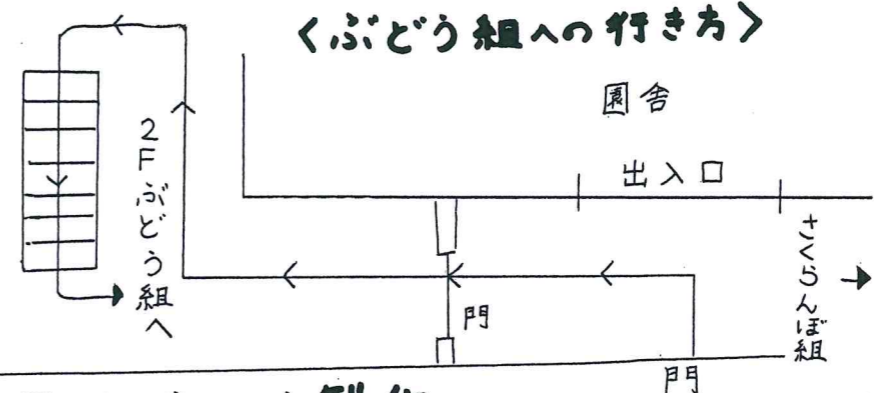

TEL 049-261-7677

この日は午前中
ひろばはありません

2月 1日(月)
2月 2日(火)

10:25開場 10:30開始

みんなで「まめまき」や「オニのパンツ」の歌を歌ったり
して節分の雰囲気味わいましょう!!
もちろん豆まきもありますよ!!

誤飲防止のため
本物の豆は使いません

作品展について おねがい

さくらんぼ組とみかん組の部屋にて作品展を
開催します。今年度は在園児クラスのみ参加になります。
地域の皆様また来年度楽しみにして下さい。

※作品展の準備のため 15日(月)~17日(水) は支援センターの
部屋の半分を使用できません。

半分はひろばとしてご利用できますが、いつもの空間より狭く
なってしまいます。ご了承下さい。

また、**18日(木)**は部屋を変更して**ぶどう組**の部屋で行います。
19日(金)は前日準備のため**お休み**になります。

- ・門を入ったら左へ
- ・もう1つ門があるのでそこも開けて入ります。(必ずカギを閉めて下さいね)
- ・外階段をのぼって2Fの「ぶどうぐみ」へ。
- ※ベビーカー置場はいつも同じです。